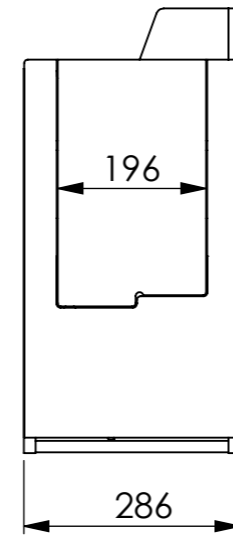

Ansicht
Beifahrerseite

4 Gummispanner
auf Beifahrerseite

Ansicht
Front

Ansicht
Fahrerseite

Magnet, welcher den
Klapptisch fixiert

Gegenplatte für Magnet
somit wird der Tisch bei
geschlossener
Schublade gut fixiert

Technische Daten MiKoBox:

- Gewicht: 6,3 kg
- Breite: 286 mm
- Höhe: 588 mm
- Länge: 402 mm
- Material: 15mm Pappelsperholz
sirnseitig blank
- Oberfläche: beschichtet mit Furnier
- Farbe: Perlgrau bzw. weitere Farben auf Anfrage
- Passend für: Crafter Modell ab 2017