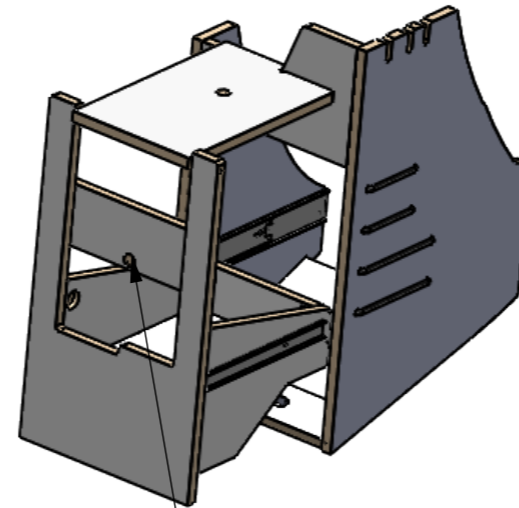

Ansicht
Beifahrerseite

4 Gummispanner
auf Beifahrerseite

Ansicht
Front

Ansicht
Fahrerseite

Magnet, welcher den
Klapptisch fixiert

Gegenplatte für Magnet
somit wird der Tisch bei
geschlossener
Schublade gut fixiert

Technische Daten MiKoBox:

- Gewicht: 6,3 kg
- Breite: 286 mm
- Höhe: 588 mm
- Länge: 402 mm
- Material: 15mm Pappelsperholz
sirnseitig blank
- Oberfläche: beschichtet mit Furnier
- Farbe: Perlgrau bzw. weitere Farben auf Anfrage
- Passend für: Crafter Modell ab 2017

Mittelkonsolenbox Typ: Crafter