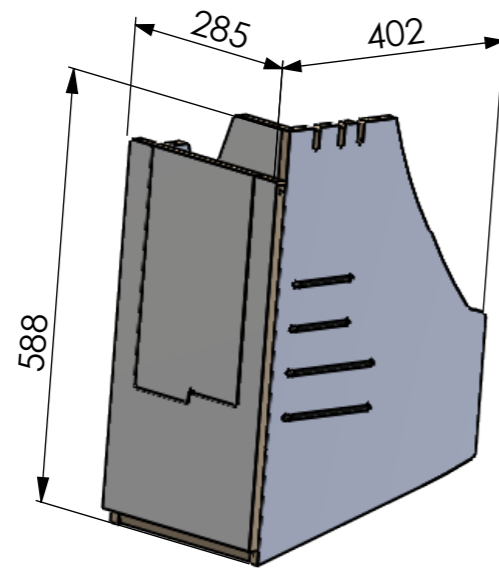

Ansicht
Beifahrerseite

4 Gummispanner
auf Beifahrerseite

Ansicht
Front

Ansicht
Fahrerseite

Magnet, welcher den
Klapptisch fixiert

Gegenplatte für Magnet
somit wird der Tisch bei
geschlossener
Schublade gut fixiert

Technische Daten MiKoBox:

- Gewicht: 6,3 kg
- Breite: 286 mm
- Höhe: 588 mm
- Länge: 402 mm
- Material: 15mm Pappelsperholz
sirnseitig blank
- Oberfläche: beschichtet mit Furnier
- Farbe: Perlgrau bzw. weitere Farben auf Anfrage
- Passend für: Crafter Modell ab 2017

Mittelkonsolenbox Typ: Crafter