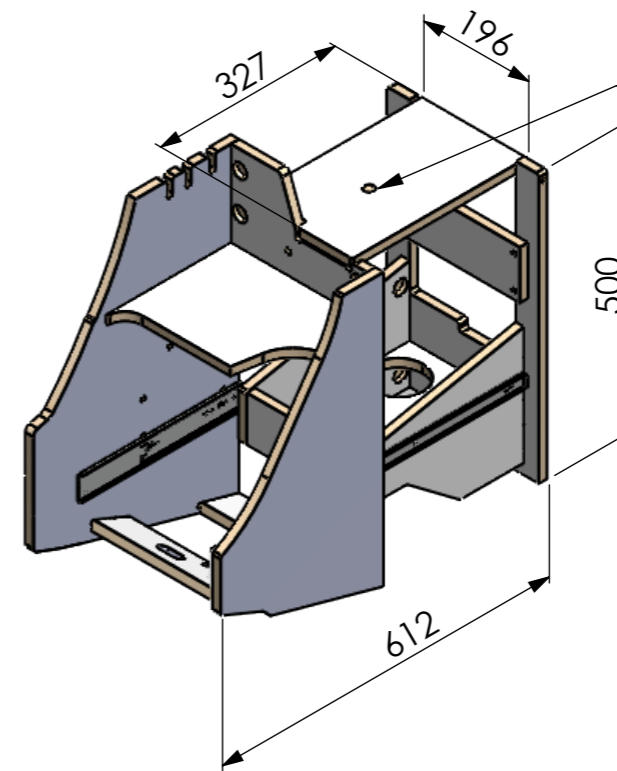

Ansicht
Beifahrerseite

4 Gummispanner
auf Beifahrerseite

Ansicht
Front

Ansicht
Fahrerseite

Magnet, welcher den
Klapptisch fixiert

Gegenplatte für Magnet
somit wird der Tisch bei
geschlossener
Schublade gut fixiert

Technische Daten MiKoBox:

- Gewicht: 6,3 kg
- Breite: 286 mm
- Höhe: 588 mm
- Länge: 402 mm
- Material: 15mm Pappelsperholz
sirnseitig blank
- Oberfläche: beschichtet mit Furnier
- Farbe: Perlgrau bzw. weitere Farben auf Anfrage
- Passend für: Crafter Modell ab 2017

Mittelkonsolenbox Typ: Crafter