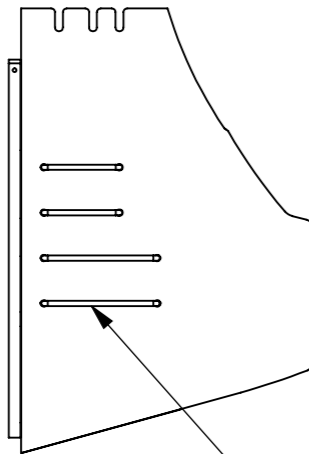

Ansicht
Beifahrerseite

4 Gummispanner
auf Beifahrerseite

Ansicht
Front

Ansicht
Fahrerseite

Magnet, welcher den
Klapptisch fixiert

Gegenplatte für Magnet
somit wird der Tisch bei
geschlossener
Schublade gut fixiert

Technische Daten MiKoBox:

- Gewicht: 6,3 kg
- Breite: 286 mm
- Höhe: 588 mm
- Länge: 402 mm
- Material: 15mm Pappelsperholz
sirnseitig blank
- Oberfläche: beschichtet mit Furnier
- Farbe: Perlgrau bzw. weitere Farben auf Anfrage
- Passend für: Crafter Modell ab 2017